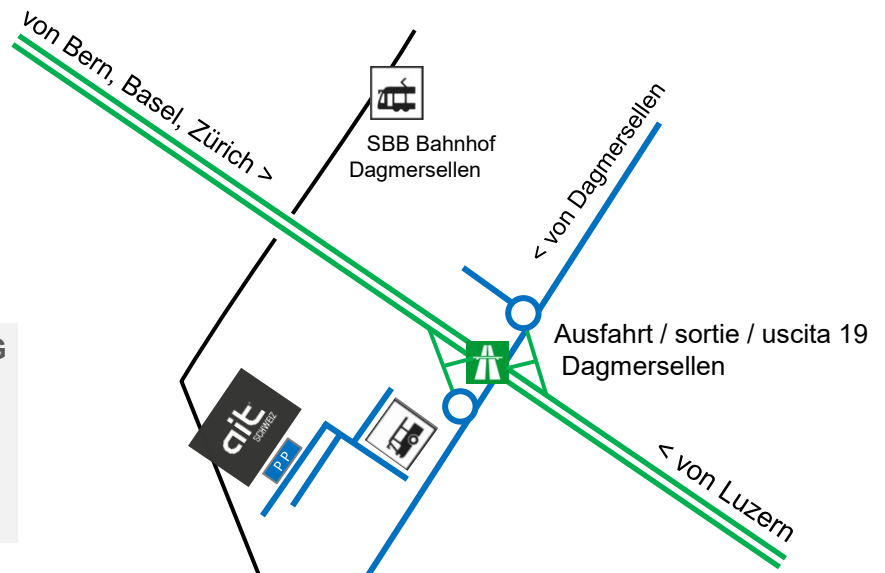

Anfahrtsweg Trainingscenter

Trainingscenter ait Schweiz AG
 Kapellenstrasse 4
 6244 Nebikon
Eingang Seite Schürgasse

Trainingscenter