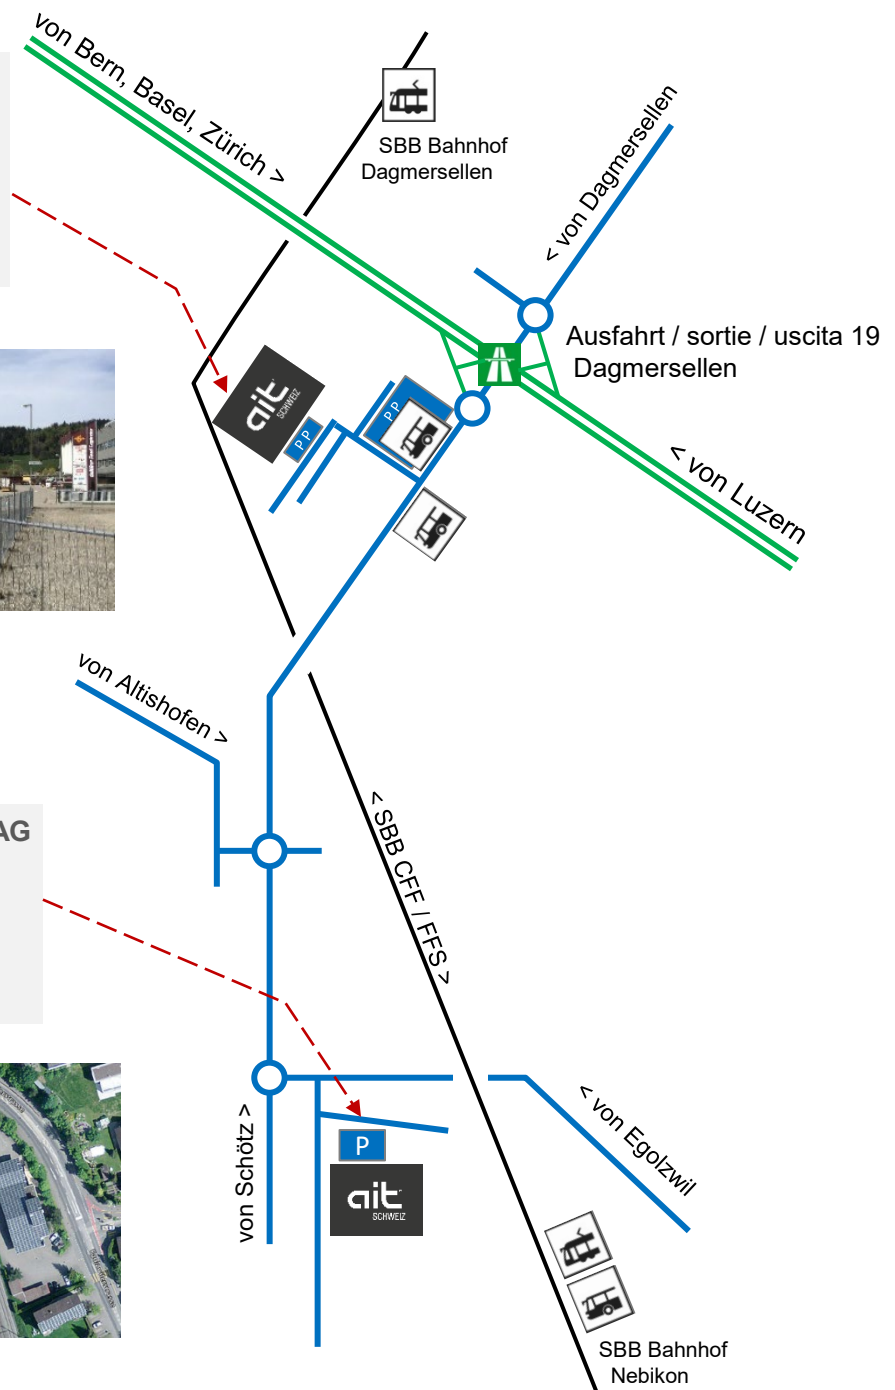

ait Schweiz AG · www.ait-schweiz.ch

Industriepark · CH-6246 Altishofen
Tel. +41 58 252 20 00 · Fax +41 58 252 20 01
info@ait-schweiz.ch

Route de la Venoge 1 · CH-1123 Aclens
Tel. +41 58 252 21 40 · Fax +41 58 252 21 41
info@ait-schweiz.ch

Via Industrie 5 · CH-6592 S. Antonino
Tel. +41 58 252 21 21 · Fax +41 58 252 21 20
info@ait-schweiz.ch