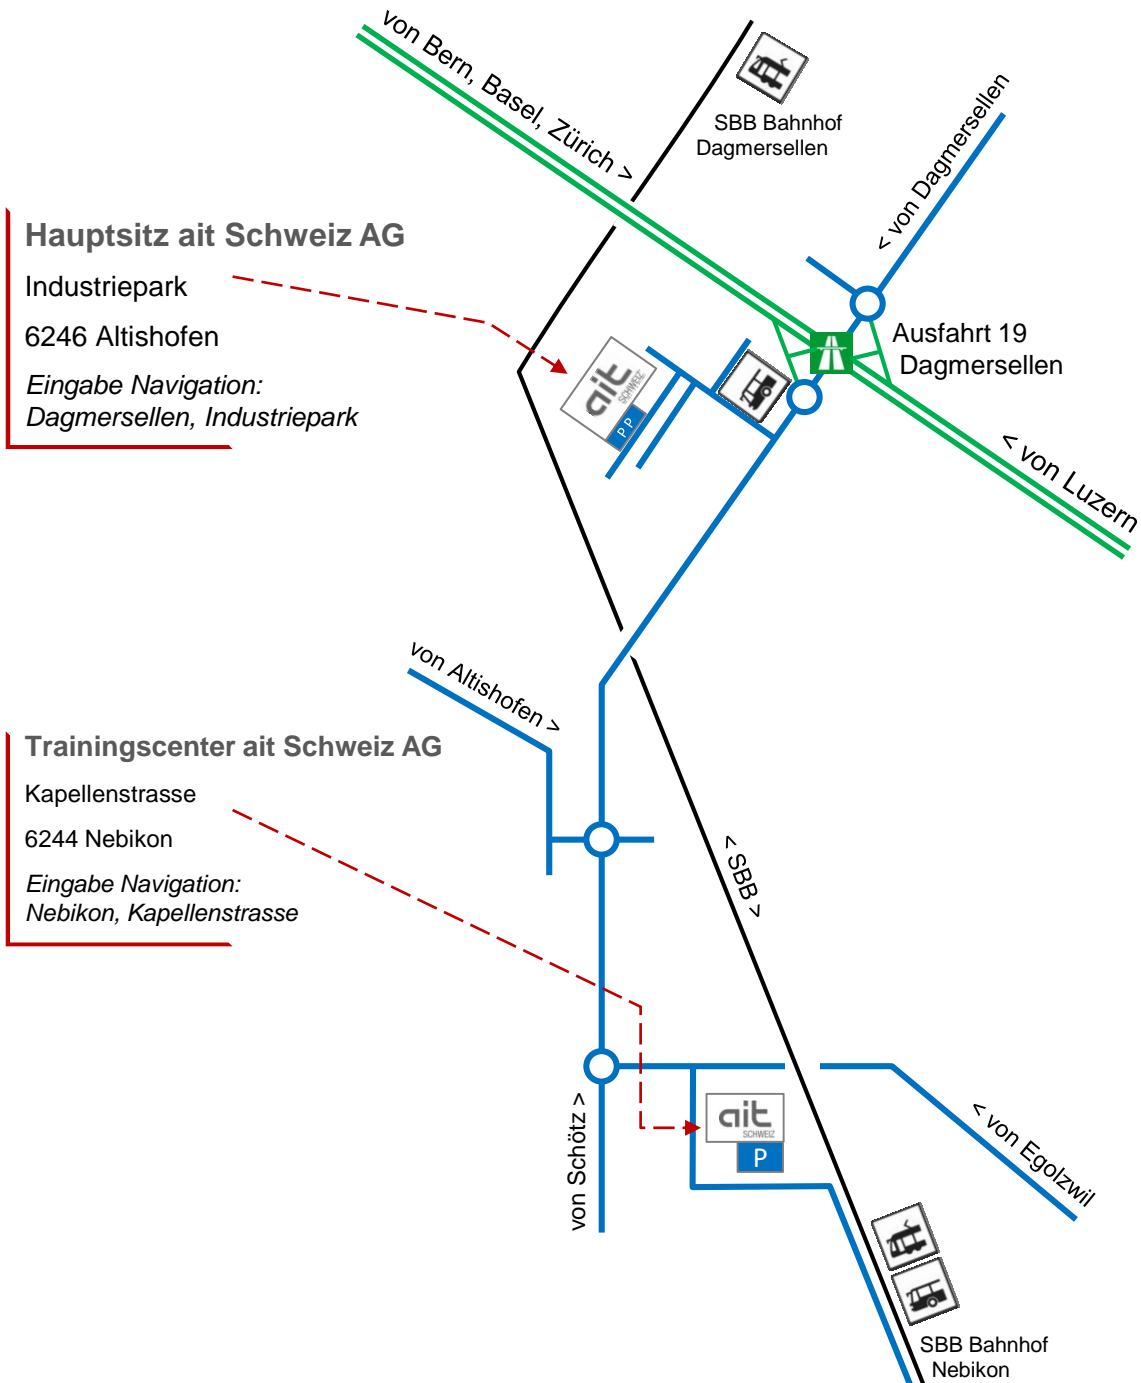

Starke Marken – starker Partner

Hauptsitz ait Schweiz AG

Industriepark

6246 Altishofen

Eingabe Navigation:
Dagmersellen, Industriepark

Trainingscenter ait Schweiz AG

Kapellenstrasse

6244 Nebikon